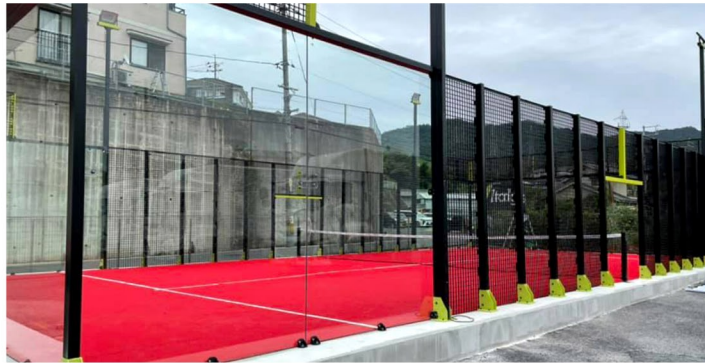

※都度利用料は1日1回の支払いになります。利用開始前に支払いを完了された方がプレイ可能となります。

スクール料金

メンバー(※会員登録済みの方)	登録費	レッスン代金
成人	月4回 60分	0円 6,600円
学生	月4回 60分	0円 5,500円
ジュニア	月4回 60分	0円 5,500円

スクール生	登録費	レッスン代金
成人(高校生・学生含む)	月4回 60分	9,900円 8,800円
ジュニア(中学卒業まで)	月4回 60分	5,500円 6,600円
成人スクール生の時間外利用		2,200円
ジュニアスクールの時間外利用		1,100円
休会代金 ※6ヶ月以内の復帰は登録料支払いなし7ヶ月以上休会後は再度登録料支払い必要		8,800円

レンタルコート

会員価格	3,850円
ビジター価格	4,400円

レンタル用品

ラケット(1本/ボール付き/スクール生は無料・体験含む)	330円

体験レッスン

メンバー(1回60分)	0円(3回まで)
メンバー外	1,100円
ビジター(他の場所で経験のある方で体験レッスンは行わない方が対象)	2,200円

サポート会員(年間) ※別途都度利用料550円かかります。

個人サポーター制度	33,000円
企業サポーター制度A	110,000円
企業サポーター制度B	66,000円

スポーツ安全保険(年度間有効)

こども(中学生以下)	800円
大人(64歳以下)	1,850円
大人(65歳以上)	1,200円

※新規メンバーは合計2回までの無料体験レッスンの受講可能となります。

※パデルコート予約は来館時のみ・30分間。連続使用不可・予約時間終了後に再度予約が必要です。

※雨天時の使用はクラブに要確認。またはSNSにて連絡いたします。スクールも同じとなり、振替は可能です。

※各事務手数料は1,100円となります。(コース変更も含む)

※イベントなどのコート予約利用は1時間3,300円(会員価格)・学生の練習会やサークル活動など

※冬季・夏季・通常期で営業時間の変更有。冬季12月~2月・夏季7月~9月

※月曜日が祝日の場合は営業いたします。年末年始及び夏季休館日は通って連絡いたします。

※個人サポーター制度 個人協賛クラブシャツ提供・イベント参加費割引などがございます。

※企業サポーター制度A 物品提供含む企業協賛となります。※企業サポーター制度B 企業協賛

企業サポーター制度を利用していただいた企業にはコート利用が可能となります。HPへのバナーなどの掲示・

クラブシャツなどへのロゴのプリントなども行います。(コート利用料は別途支払い)

クラブシャツ提供・イベント参加費割引なども行っております。詳しくはお問い合わせください。

尚、サポーター制度での金銭・物品の提供はクラブ運営費として充当いたします。防球ネット設置費用・レンタル用品・練習ボールなどの消耗品、また将来的なクラブハウス設置のためのプール金として活用いたします。

Padelコート

QRコード読み取りでGooglemap表示します